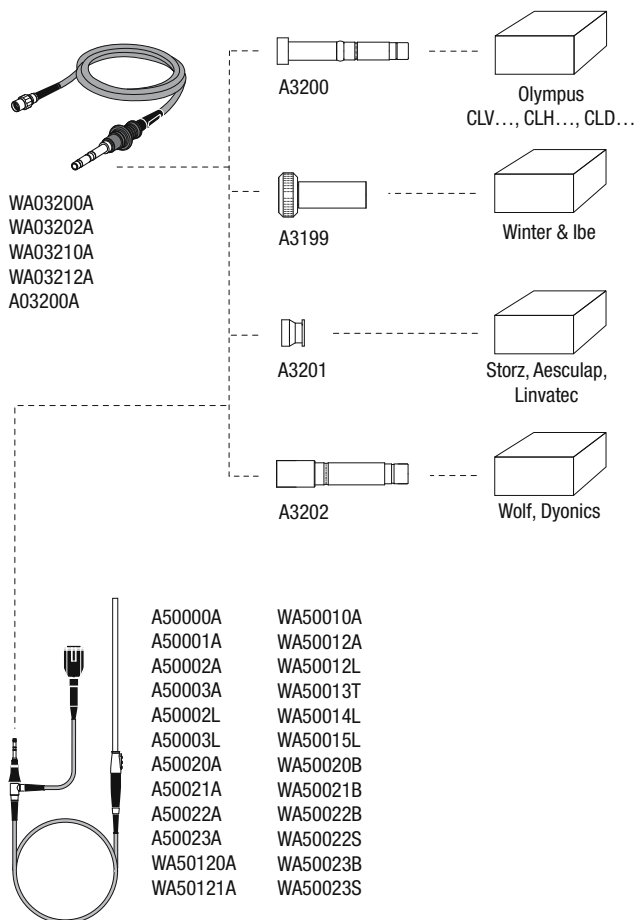

Световодные адаптеры

ДЛЯ ИСТОЧНИКОВ СВЕТА

Адаптация световодных кабелей OES Pro фирмы Olympus к источникам света

A3200	Световодный адаптер, световодный кабель OES Pro фирмы Olympus к источнику света фирмы Olympus	
A3199	Световодный адаптер, световодный кабель OES Pro фирмы Olympus к источнику света фирмы Winter & Ibe с соединением винтового типа	
A3201	Световодный адаптер, световодный кабель OES Pro фирмы Olympus к источнику света фирмы Storz, Aesculap, Linvatec	
A3202	Световодный адаптер, световодный кабель OES Pro фирмы Olympus к источнику света фирмы Wolf, Dyonics	

Схема совместимости