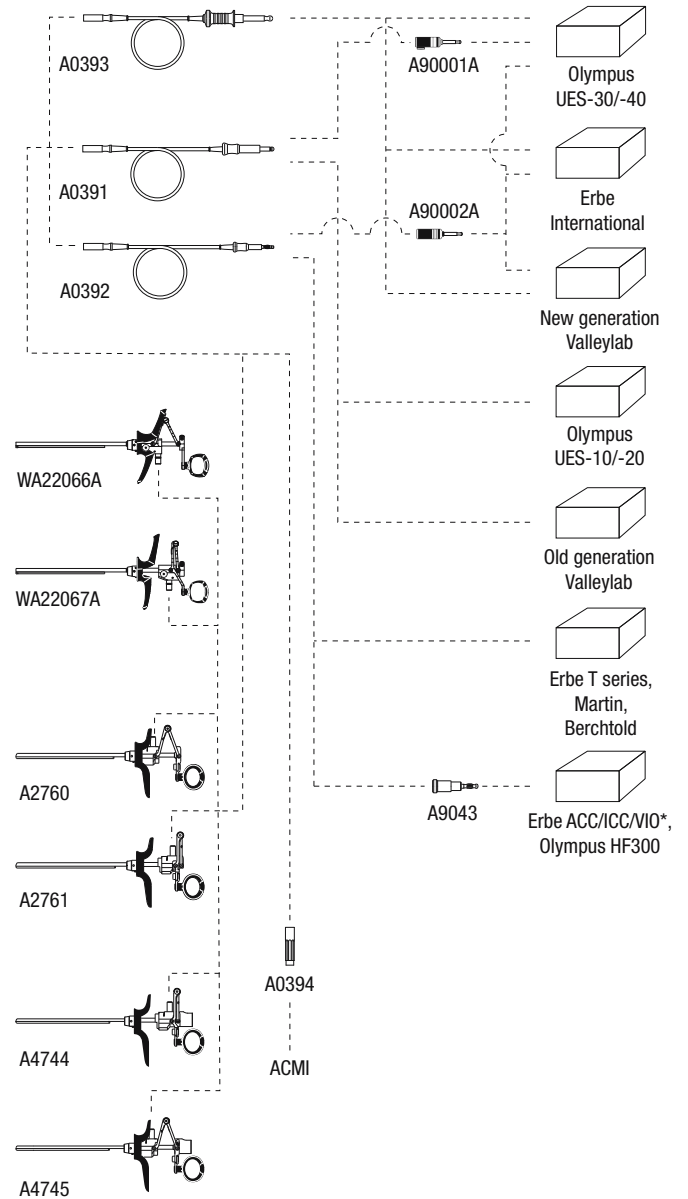

ВЧ-кабели для резектоскопов

(продолжение)

Для рабочих элементов

WA22066A/-67A, A2760/-61, A4744/-45

Совместимые инструменты:

Рабочие элементы
A22066A, A22067A,
A2760A, A2761A,
A4744, A4745

A0393 ВЧ-кабель,
монополярный,
4 м длина

Совместимые ВЧ-установки:

Olympus UES-30/-40,
Erbe International,
Valleylab нового поколения,
Bovie, Bowa

A0391 ВЧ-кабель,
монополярный,
4 м длина

Совместимые ВЧ-установки:

Olympus UES-10/-20,
Valleylab старого поколения

A0392 ВЧ-кабель,
монополярный,
4 м длина

Совместимые ВЧ-установки:

серии Erbe T,
Martin,
Berchtold

A0394 Адаптер

Совместимые ВЧ-кабели:
ВЧ-кабели ACMI

Схема совместимости

* В зависимости от индивидуальной конфигурации соединения

Об адаптерах для ВЧ-установки смотрите страница ACC-201.