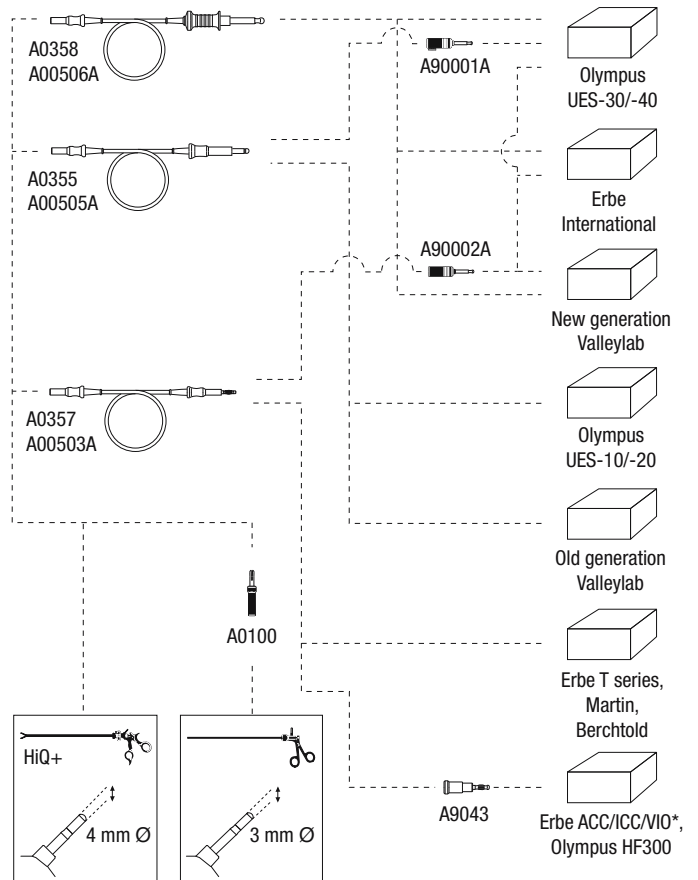

A0355 3,5 м длина  
A00505A 5 м длина

Совместимые ВЧ-установки:  
Olympus UES-10/-20,  
Valleylab старого поколения

ВЧ-кабель, монополярный,  

A0357 3,5 м длина  
A00503A 5 м длина

Совместимые ВЧ-установки:  
серии Erbe T,  
Martin,  
Berchtold

### Схема совместимости

\* В зависимости от индивидуальной конфигурации соединения