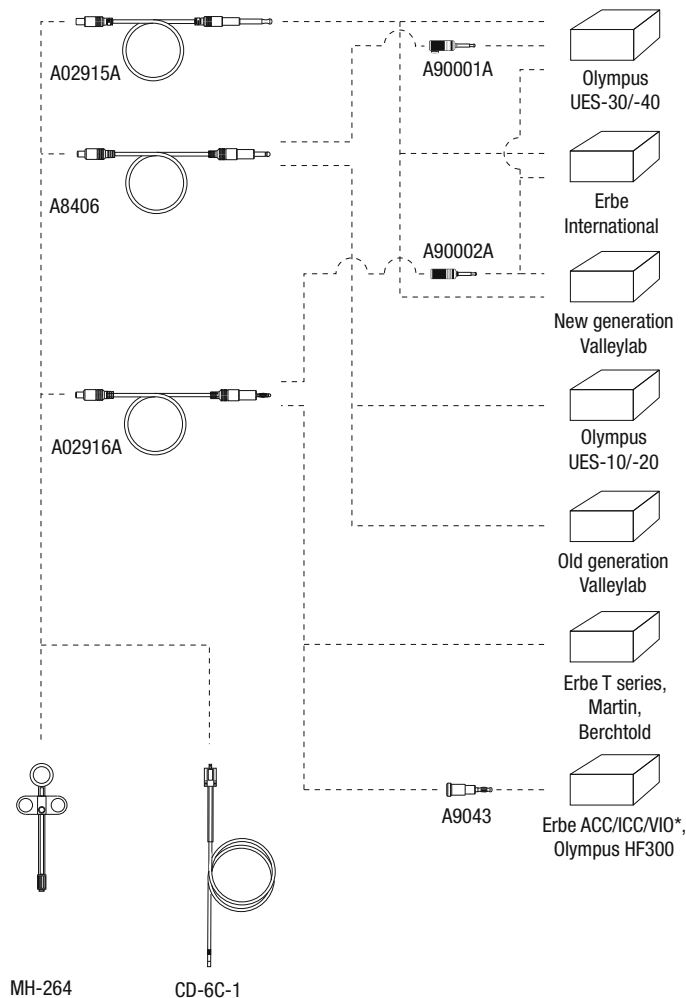

Монополярные ВЧ-кабели

(продолжение)

ВЧ-кабели для ET инструментов

Совместимые инструменты:
SD рукоятка МН-264,
ВЧ-электрод CD-6С-1

A02915A ВЧ-кабель «MAJ-860»,
монополярный,
3,5 м длина

Совместимые ВЧ-установки:
Olympus UES-30/-40,
Erbe International,
Valleylab нового поколения,
Bovie, Bowa

A8406 ВЧ-кабель «МН-969»,
монополярный,
3 м длина

Совместимые ВЧ-установки:
Olympus UES-10/-20,
Valleylab старого поколения

A02916A ВЧ-кабель «MAJ-861»,
монополярный,
3,5 м длина

Совместимые ВЧ-установки:
серии Erbe T,
Martin,
Berchtold

Схема совместимости

* В зависимости от индивидуальной конфигурации соединения

Об адаптерах для ВЧ-установки смотрите страница ACC-201.