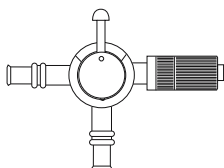

Запорные краны и шланги

Адаптеры, Люер-Лок

Для инструментов с соединителем Люер-Лок

00103 Адаптер,
Люер-Лок мужской, ёлка

A0436 Адаптер,
Люер-Лок женский, ёлка

00102.1 запорный кран,
Люер-Лок мужской, ёлка

Адаптеры, широкий люмен

Для комплекта шлангов и стерильных водных приборов

00322 Адаптер, широкий люмен,
Люер-Лок женский, ёлка

00323 Адаптер, широкий люмен,
Люер-Лок мужской, ёлка

A0104 Адаптер, с мужским Люер-Лок
и женским Люер-Лок с широким люменом.

00324.1 Запорный кран, широкий люмен,
Люер-Лок женский, ёлка

Двухканальный запорный кран

A02701A Двухканальный запорный кран,
замок Люера, мужской