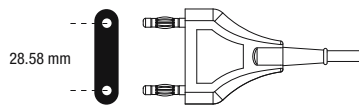

Биполярные ВЧ-кабели

Биполярные ВЧ-кабели для HiQ+ ручных инструментов

Совместимые инструменты:
Биполярные ручные инструменты HiQ+

A60003C ВЧ-кабель,
биполярный,
3,5 м длина

Совместимые ВЧ-установки:
Olympus UES-20/-30/-40,
Erbe VIO*,
Valleylab

A60001C ВЧ-кабель,
биполярный,
3,5 м длина