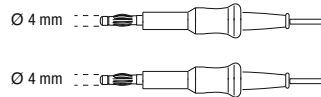

### Биполярные ВЧ-кабели для BiQ<sup>SL</sup> ручных инструментов

Совместимые инструменты:  
Биполярные ручные инструменты BiQ<sup>SL</sup>

A5121.1 ВЧ-кабель,  
биполярный,  
3 м длина

Совместимые ВЧ-установки:  
Olympus UES-20/-30/-40,  
Erbe VIO\*, Erbe International,  
Valleylab