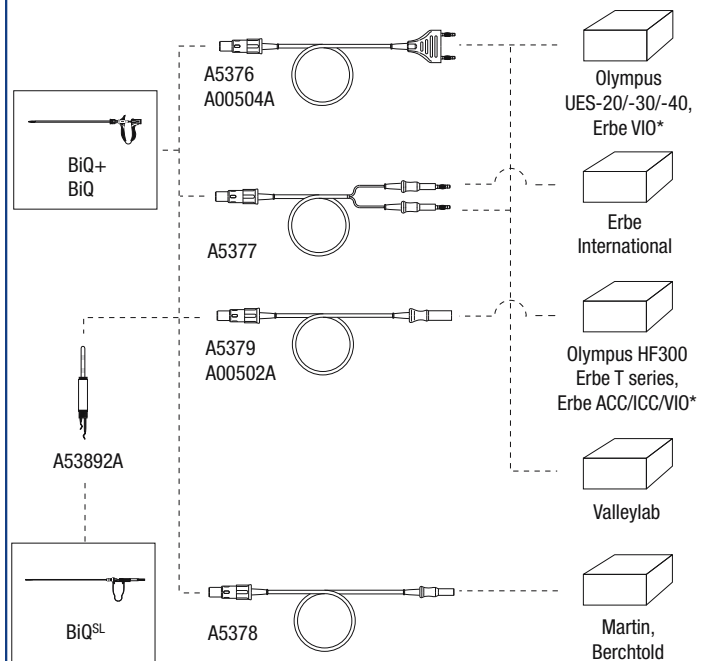

Биполярные ВЧ-кабели для BiQ и BiQ+ ручных инструментов

Совместимые инструменты:
BiQ и BiQ+
биполярные инструменты

ВЧ-кабель,
биполярный,
3,5 м длина
A5376
A00504A 5 м длина

Совместимые ВЧ-установки:
Olympus UES-20/-30/-40,
Erbe VIO*,
Valleylab

A5377 ВЧ-кабель,
биполярный,
3,5 м длина

Совместимые ВЧ-установки:
Olympus UES-20/-30/-40,
Erbe VIO*, Erbe International,
Valleylab

A5378 ВЧ-кабель,
биполярный,
3,5 м длина

Совместимые ВЧ-установки:
Martin,
Berchtold

A5379
A00502A ВЧ-кабель,
биполярный,
3,5 м длина
5 м длина

Совместимые ВЧ-установки:
Olympus HF300,
серии Erbe T,
Erbe ACC/ICC/VIO*

* В зависимости от индивидуальной конфигурации соединения

Схема совместимости

* В зависимости от индивидуальной конфигурации соединения