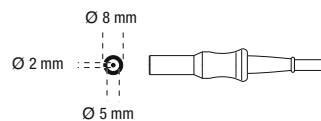

Совместимые ВЧ-установки:
Martin,
Berchtold

A5379
A00502A ВЧ-кабель,
биполярный,
3,5 м длина
5 м длина