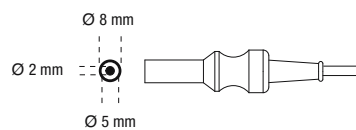

Совместимые ВЧ-установки:
Martin,
Berchtold

A60000C ВЧ-кабель,
биполярный,
3,5 м длина