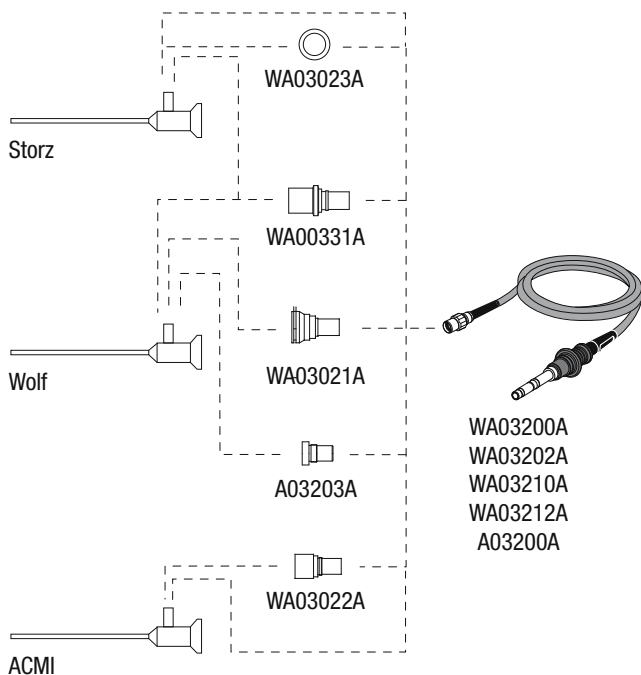

**WA03021A** соединение защёлкивающегося типа

**A03203A** соединение винтового типа

**WA03022A** Световодный адаптер, световодный кабель OES Pro фирмы Olympus к телескопу фирмы ACMI, соединение защёлкивающегося типа

#### Схема совместимости