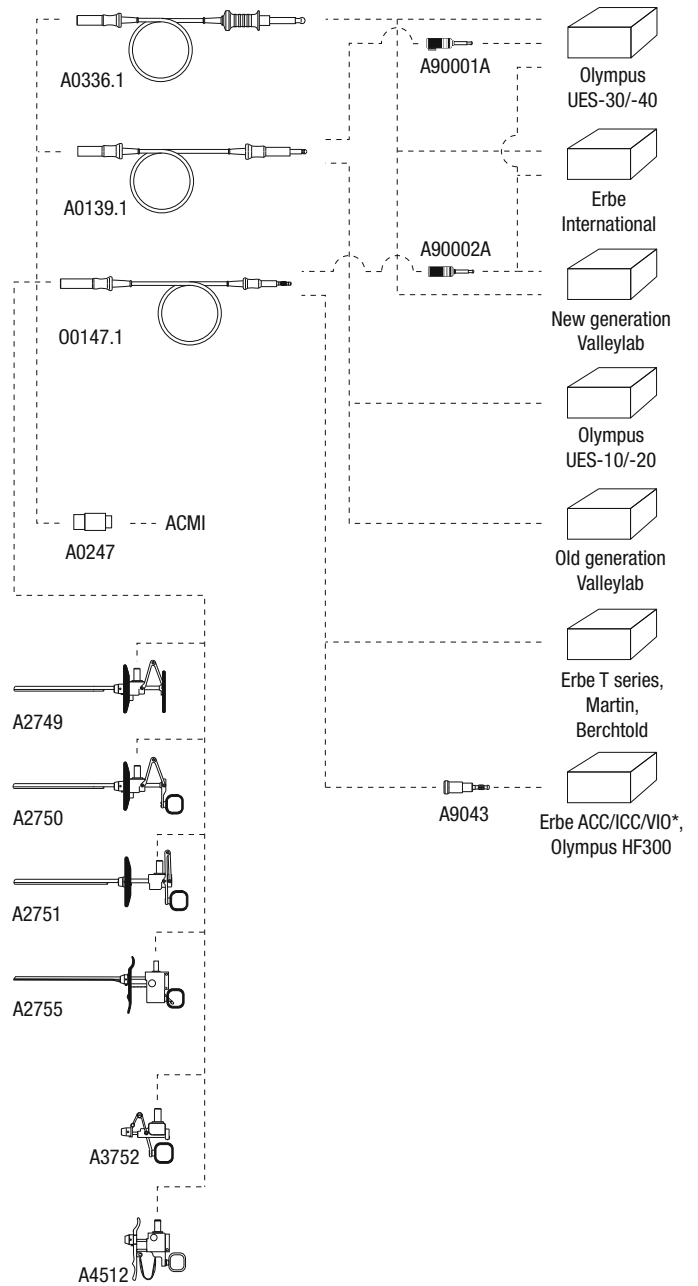

Для рабочих элементов

A2749/-50/-51/-55, A3752, A4512

Совместимые инструменты:

Рабочие элементы

A2749, A2750, A2751,
A2755, A3752, A4512

A0336.1 ВЧ-кабель,
монополярный,
3,5 м длина

Совместимые ВЧ-установки:

Olympus UES-30/-40,
Erbe International,
Valleylab нового поколения,
Bovie, Bowa

A0139.1 ВЧ-кабель,
монополярный,
3,5 м длина

Совместимые ВЧ-установки:

Olympus UES-10/-20,
Valleylab старого поколения

O0147.1 ВЧ-кабель,
монополярный,
3,5 м длина

Совместимые ВЧ-установки:

серии Erbe T,
Martin,
Berchtold

A0247 Адаптер

Совместимые ВЧ-кабели:
ВЧ-кабели ACMI

Схема совместимости

* В зависимости от индивидуальной конфигурации соединения

Об адаптерах для ВЧ-установки смотрите страница ACC-201.