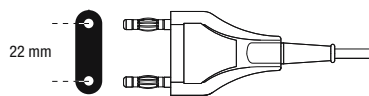

Совместимые ВЧ-установки:
Erbe International

A60002C ВЧ-кабель,
биполярный,
3,5 м длина