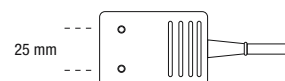

WA90007A Кабель «380-050», 5 м длина, для нейтральный электрод WA90006A