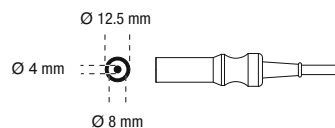

A60001C ВЧ-кабель,  
биполярный,  
3,5 м длина

Совместимые ВЧ-установки:  
Erbe International

A60002C ВЧ-кабель,  
биполярный,  
3,5 м длина

Совместимые ВЧ-установки:  
Martin,  
Berchtold

A60000C ВЧ-кабель,  
биполярный,  
3,5 м длина