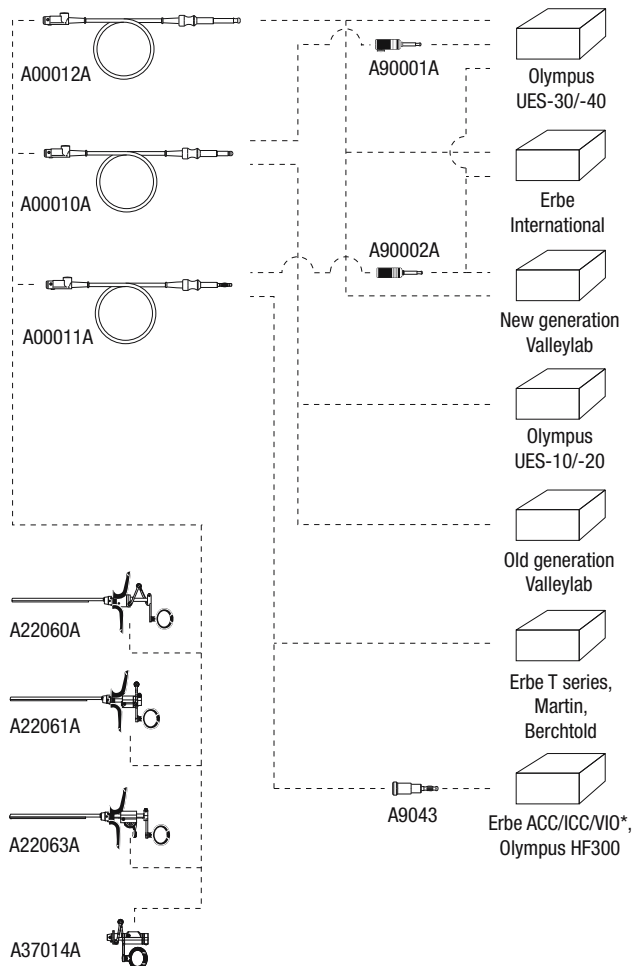

ВЧ-кабели для резектоскопов

Для рабочих элементов A22060A/-61A/-63A, A37014A

Совместимые инструменты:

Рабочие элементы
A22060A, A22061A,
A22063A, A37014A

A00012A ВЧ-кабель,
монополярный,
4 м длина

Совместимые ВЧ-установки:

Olympus UES-30/-40,
Erbe International,
Valleylab нового поколения,
Bovie, Bowa

A00010A ВЧ-кабель,
монополярный,
4 м длина

Совместимые ВЧ-установки:

Olympus UES-10/-20,
Valleylab старого поколения

A00011A ВЧ-кабель,
монополярный,
4 м длина

Совместимые ВЧ-установки:

серии Erbe T,
Martin,
Berchtold

Схема совместимости

* В зависимости от индивидуальной конфигурации соединения

Об адаптерах для ВЧ-установки смотрите страница ACC-201.