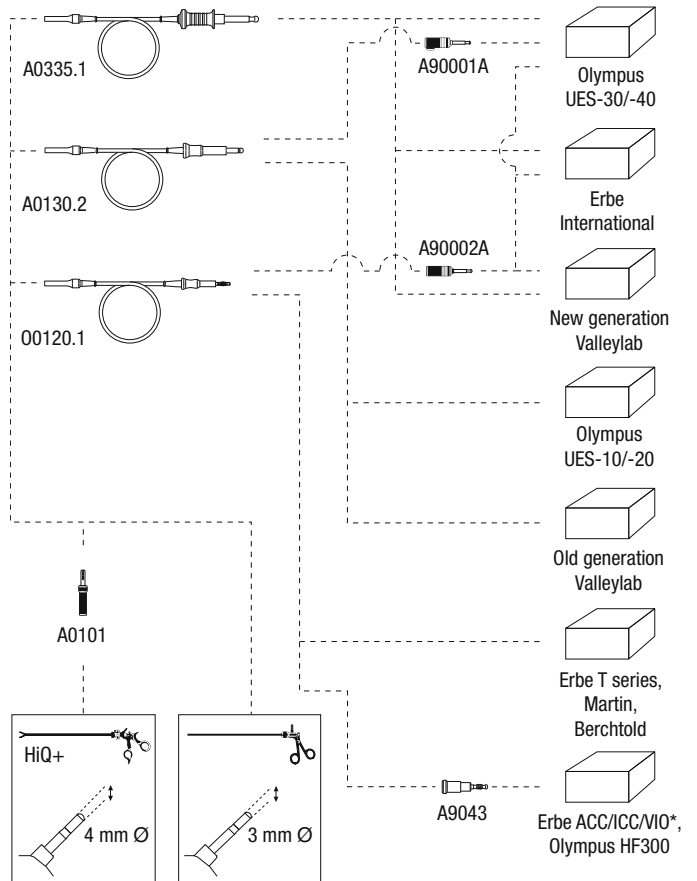

Монопольные ВЧ-кабели для инструментов с 3 мм штыревым контактом

Совместимые инструменты: $\varnothing 3\text{ мм}$
Хирургические инструменты
для монополярной коагуляции с
3 мм коннектором
(все инструменты Olympus кроме
HiQ+ ручные инструменты)

A0335.1 ВЧ-кабель,
монополярный,
3,5 м длина

Совместимые ВЧ-установки:
Olympus UES-30/-40,
Erbe International,
Valleylab нового поколения,
Bovie, Bowa

A0130.2 ВЧ-кабель,
монополярный,
3,5 м длина

Совместимые ВЧ-установки:
Olympus UES-10/-20,
Valleylab старого поколения

O0120.1 ВЧ-кабель,
монополярный,
3,5 м длина

Совместимые ВЧ-установки:
серии Erbe T,
Martin,
Berchtold

Схема совместимости

* В зависимости от индивидуальной конфигурации соединения

Адаптер инструмента

A0101 Адаптер,
для ВЧ-соединителя хирургических инструментов,
3 мм мужской, 4 мм женский

Подсоединяет ВЧ-кабели O0120.1, A0130.1,
и A0335.1 к HiQ+ ручным инструментам фирмы Olympus.

Об адаптерах для ВЧ-установки смотрите страница ACC-201.