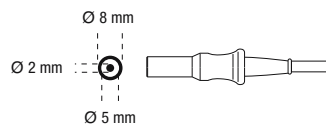

Совместимые ВЧ-установки:
Martin,
Berchtold

A5129.1 ВЧ-кабель,
биполярный,
3 м длина