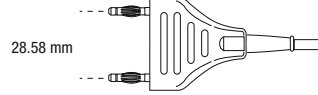

## Биполярные ВЧ-кабели для BiQ и BiQ+ ручных инструментов

Совместимые инструменты:  
BiQ и BiQ+  
биполярные инструменты

ВЧ-кабель,  
биполярный,  
3,5 м длина  
A5376  
A00504A 5 м длина

Совместимые ВЧ-установки:  
Olympus UES-20/-30/-40,  
Erbe VIO\*,  
Valleylab