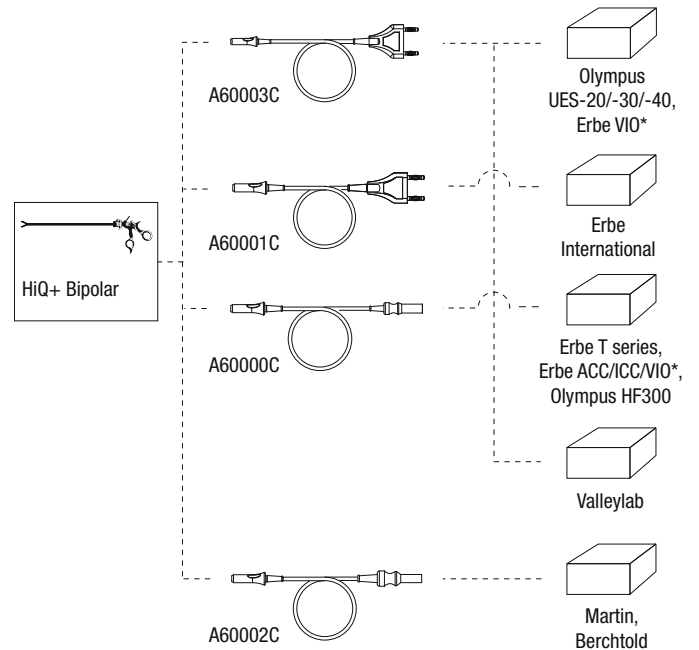

Биполярные ВЧ-кабели

Биполярные ВЧ-кабели для HiQ+ ручных инструментов

Совместимые инструменты:
Биполярные ручные инструменты HiQ+

A60003C ВЧ-кабель,
биполярный,
3,5 м длина

Совместимые ВЧ-установки:
Olympus UES-20/-30/-40,
Erbe VIO*,
Valleylab

A60001C ВЧ-кабель,
биполярный,
3,5 м длина

Совместимые ВЧ-установки:
Erbe International

A60002C ВЧ-кабель,
биполярный,
3,5 м длина

Совместимые ВЧ-установки:
Martin,
Berchtold

A60000C ВЧ-кабель,
биполярный,
3,5 м длина

Совместимые ВЧ-установки:
Olympus HF300,
серии Erbe T,
Erbe ACC/ICC/VIO*

* В зависимости от индивидуальной конфигурации соединения

Схема совместимости

* В зависимости от индивидуальной конфигурации соединения