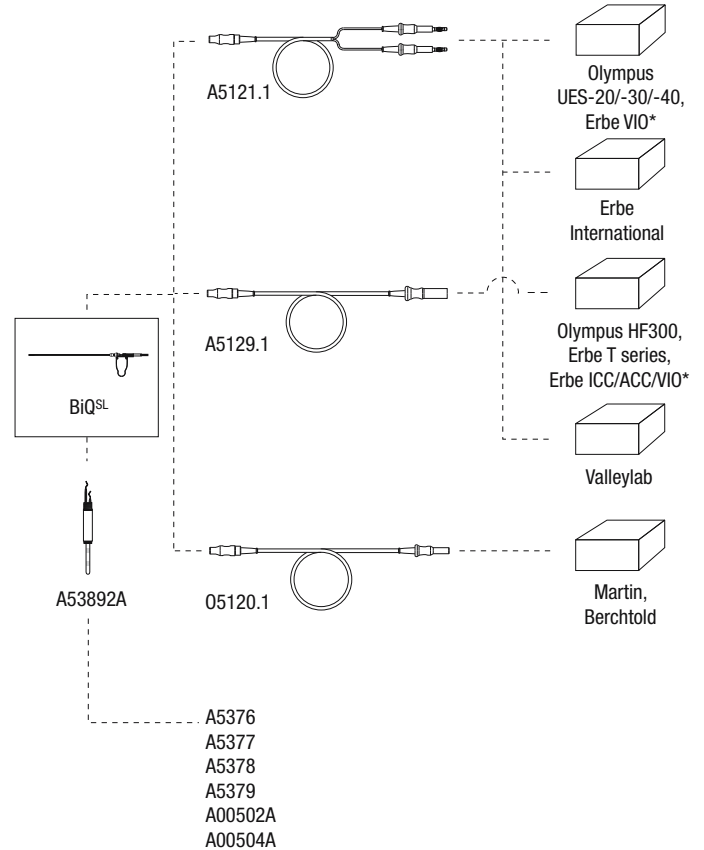

Биполярные ВЧ-кабели

(продолжение)

Биполярные ВЧ-кабели для BiQ^{SL} ручных инструментов

Совместимые инструменты:
Биполярные ручные инструменты BiQ^{SL}

A5121.1 ВЧ-кабель,
биполярный,
3 м длина

Совместимые ВЧ-установки:
Olympus UES-20/-30/-40,
Erbe VIO*, Erbe International,
Valleylab

O5120.1 ВЧ-кабель,
биполярный,
3 м длина

Совместимые ВЧ-установки:
Martin,
Berchtold

A5129.1 ВЧ-кабель,
биполярный,
3 м длина

Совместимые ВЧ-установки:
Olympus HF300,
серии Erbe T,
Erbe ACC/ICC/VIO*

A53892A Адаптер, ВЧ-соединитель
подсоединяет ВЧ-кабели A5375-79,
A00502A, A00504A к BiQ^{SL} ручным инструментам

* В зависимости от индивидуальной конфигурации соединения

Схема совместимости

* В зависимости от индивидуальной конфигурации соединения