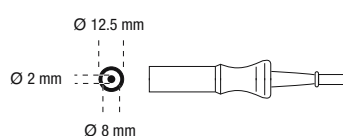

Совместимые ВЧ-установки:
Olympus HF300,
серии Erbe T,
Erbe ACC/ICC/VIO*

* В зависимости от индивидуальной конфигурации соединения