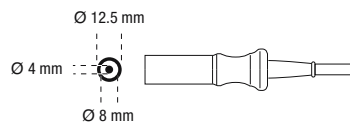

Совместимые ВЧ-установки:
Olympus HF300,
серии Erbe T,
Erbe ACC/ICC/VIO*

A53892A Адаптер, ВЧ-соединитель
подсоединяет ВЧ-кабели A5375-79,
A00502A, A00504A к BiQ^{SL} ручным инструментам

* В зависимости от индивидуальной конфигурации соединения