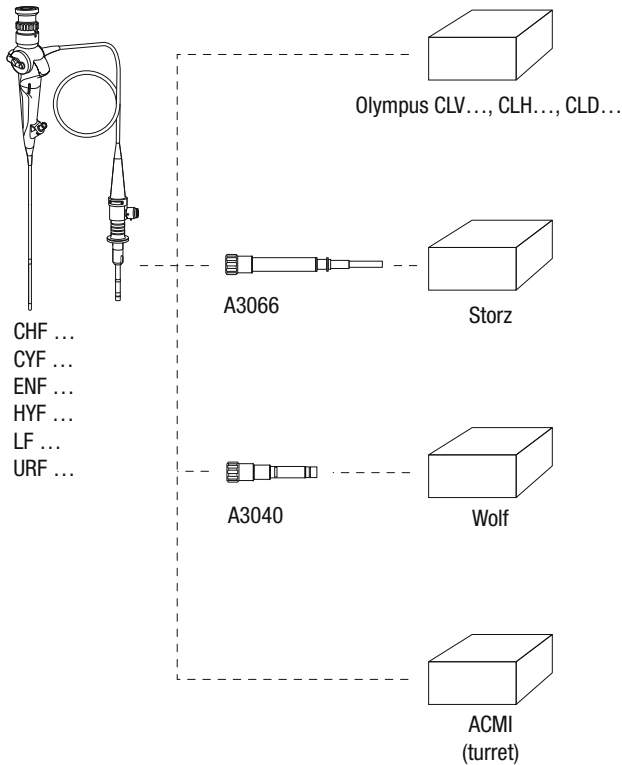

Световодные адаптеры

для фиброскопов

Адаптирование хирургических фиброскопов фирмы Olympus к источникам света

Данные адаптеры используются при соединении интегрированными световыми кабелями (серии CHF, CYF, ENF, HYF, LF, URF) всех хирургических фиброскопов фирмы Olympus с источниками света других производителей.

A3066 Световодный адаптер, фиброскоп фирмы Olympus к источнику света фирмы Storz

A3040 Световодный адаптер, фиброскоп фирмы Olympus к источнику света фирмы Wolf

Схема совместимости