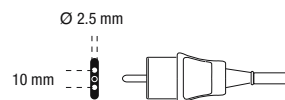

### Одноразовый нейтральный электрод

WA90006A Нейтральный электрод «812-131», плоский, 50 штук, одноразовый

WA90007A Кабель «380-050», 5 м длина, для нейтральный электрод WA90006A

Совместимые ВЧ-установки:  
UES-30/-40,  
Erbe ICC International,  
Erbe VIO\*,  
Valleylab нового поколения