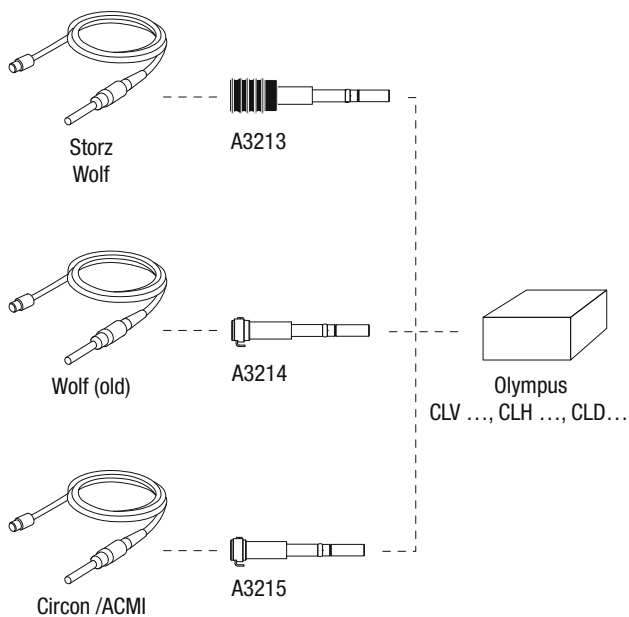

Адаптация других световодных кабелей к источникам света фирмы Olympus

A3213 световодный адаптер,
световодный кабель
фирмы Storz и Wolf
к источнику света фирмы Olympus

A3214 световодный адаптер,
световодный кабель фирмы Wolf
(старого поколения)
к источнику света фирмы Olympus

A3215 световодный адаптер,
световодный кабель
фирмы Circon/ACMI
к источнику света фирмы Olympus

Схема совместимости